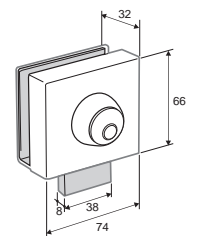

1013
1013/1

CERRADURA DOBLE PUERTA 128 X 74 MM PARA VIDRIO DE 10MM

3 Puntos de seguridad

Acabados:

Inox brillo	719 IB
Inox mate	719 IM
Plata mate veloux	719 PM

Llaves iguales

Inox brillo	720 IB
Inox mate	720 IM
Plata mate veloux	720 PM