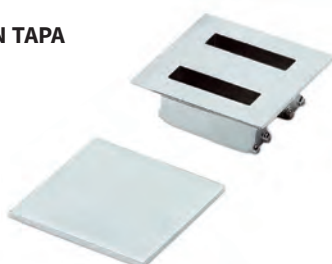

CERRADERO DOBLE CON TAPA 64 X 64 MM

Profundidad: 22 mm

Acabados:

Inox brillo	722 IB