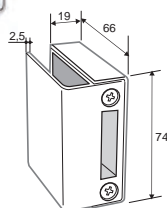

CERRADERO KIPÓN RECTANGULAR 74 X 66 MM

2017
2018

Acabados:

Inox brillo	721.1 IB
Plata mate veloux	721.1 PM