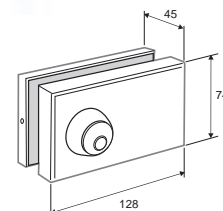

1013
1013/1

CERRADURA DOBLE PUERTA 128 X 74 MM PARA VIDRIO DE 10MM

3 Puntos de seguridad

Acabados:

Inox brillo	719 IB
Inox mate	719 IM
Plata mate veloux	719 PM

Llaves iguales

Inox brillo	720 IB
Inox mate	720 IM
Plata mate veloux	720 PM

5 Puntos de seguridad

Acabados:

Inox brillo	719.1 IB
Inox mate	719.1 IM
Plata mate veloux	719.1 PM

Llaves iguales

Inox brillo	720.1 IB
Inox mate	720.1 IM
Plata mate veloux	720.1 PM

1016
1016/1
1016V12

CERRADURA DOBLE HOJA 128 X 74 MM PARA VIDRIO DE 12MM