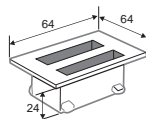

CERRADERO DOBLE CON TAPA 64 X 64 MM

Profundidad: 22 mm

Acabados:

Inox brillo	722 IB