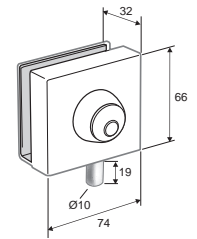

Llaves iguales

Inox brillo	716.12 IB
Inox mate	716.12 IM
Plata mate veloux	716.12 PM

1025
1025/1
1025V12

CERRADURA SUELO 74 X 66 MM PARA VIDRIO DE 10MM

Pestillo rectangular

3 Puntos de seguridad

Acabados:

Inox brillo	717 IB
Inox mate	717 IM
Plata mate veloux	717 PM

1013
1013/1

CERRADURA DOBLE PUERTA 128 X 74 MM PARA VIDRIO DE 10MM

3 Puntos de seguridad

Acabados:

Inox brillo	719 IB
Inox mate	719 IM
Plata mate veloux	719 PM

Llaves iguales

Inox brillo	720 IB
Inox mate	720 IM
Plata mate veloux	720 PM