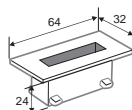

5 Puntos de seguridad

Acabados:

Inox brillo	719.1 IB
Inox mate	719.1 IM
Plata mate veloux	719.1 PM

Llaves iguales

Inox brillo	720.1 IB
Inox mate	720.1 IM
Plata mate veloux	720.1 PM

1016
1016/1
1016V12

CERRADURA DOBLE HOJA 128 X 74 MM PARA VIDRIO DE 12MM

COMPONENTES

CERRADERO CON TAPA 64 X 32 MM

Profundidad: 22 mm

Acabados:

Inox brillo	721 IB
-------------	---------------

4001
4002

CERRADERO DOBLE CON TAPA 64 X 64 MM

Profundidad: 22 mm