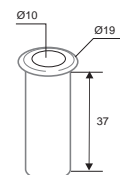

COMPONENTES

CERRADERO CON TAPA 64 X 32 MM

Profundidad: 22 mm

Acabados:

Inox brillo	721 IB
-------------	---------------

4001
4002

CERRADERO DOBLE CON TAPA 64 X 64 MM

Profundidad: 22 mm

Acabados:

Inox brillo	722 IB
-------------	---------------

CERRADERO KIPÓN REDONDO

Acabados:

Plata brillo	723 PB
--------------	---------------

4003

CERRADERO KIPÓN RECTANGULAR 74 X 66 MM

2017
2018

Acabados:

Inox brillo	721.1 IB
Plata mate veloux	721.1 PM

CERRADERO KIPÓN REDONDO 74 X 66 MM

2019
2020

Acabados:

Inox brillo	723.1 IB
Plata mate veloux	723.1 PM